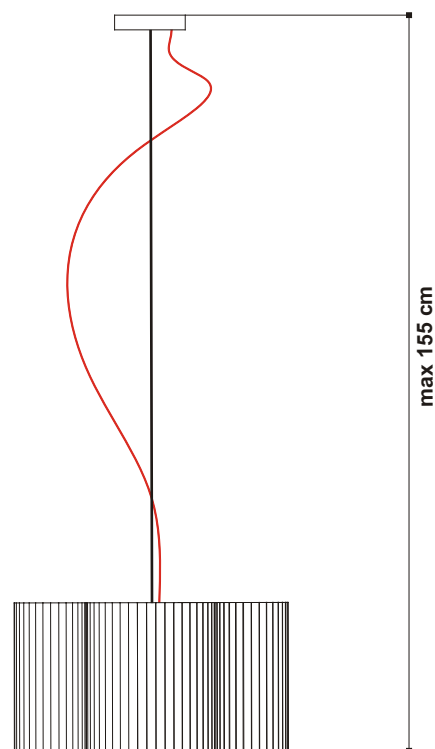

# scheda tecnica - data sheet

modello: modell:	<b>TRIFOGLIO<sup>osp.</sup></b>
codice: code:	<b>1164</b>
design:	<b>ABS Studio</b>
anno - year:	<b>2009</b>
tipologia: typology:	<b>lampada da sospensione suspension lamp</b>
materiali: materials:	<b>diffusore in metacrilato, paralume in tessuto ignifugo a pieghe methacrylate diffuser, not inflammable cloth shade</b>
luce: light:	<b>diffusa diffuse</b>
lampadine - bulbs:	<b>70W E27 ECO 24W E27 fluo EL 10W E27 LED</b>
grado IP - IP grade:	<b>20</b>
peso netto - net weight:	<b>2.5 kg</b>
finiture: finiture:	<b>.01 bianco - .01 white .02 nero - .02 black</b>
marcatura: marking:	<b>CE</b>
simboli costruttivi: symbols:	<b>F</b>

**Dimensioni del diffusore - Diffuser dimensions**

**Dimensioni  
Dimensions**

**EGOLUCE**

EGOLUCE s.r.l., via I. Newton 12 - 20016 Pero - Milano  
telefono +39 02 339586.1 - fax. +39 02 3535112  
e-mail: info@egoluce.com - http://www.egoluce.com