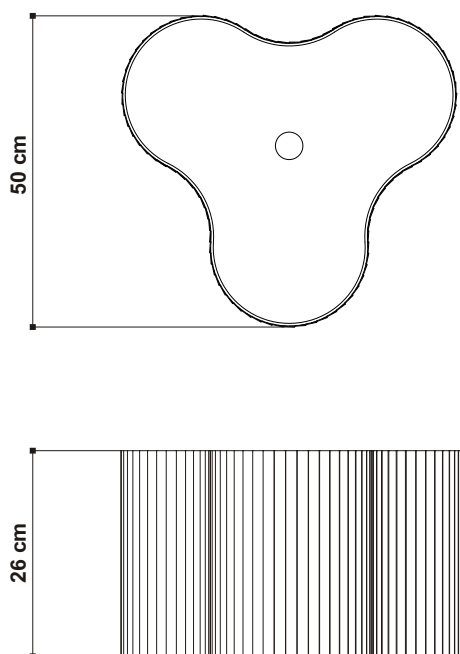

# scheda tecnica - data sheet

modello: modell:	<b>TRIFOGLIO<sup>osp.</sup></b>
codice: code:	<b>1164</b>
design:	<b>ABS Studio</b>
anno - year:	<b>2009</b>
tipologia: typology:	<b>lampada da sospensione suspension lamp</b>
materiali: materials:	<b>diffusore in metacrilato, paralume in tessuto ignifugo a pieghe methacrylate diffuser, not inflammable cloth shade</b>
luce: light:	<b>diffusa diffuse</b>
lampadine - bulbs:	<b>70W E27 ECO 24W E27 fluo EL 10W E27 LED</b>
grado IP - IP grade:	<b>20</b>
peso netto - net weight:	<b>2.5 kg</b>
finiture: finiture:	<b>.01 bianco - .01 white .02 nero - .02 black</b>
marcatura: marking:	<b>CE</b>
simboli costruttivi: symbols:	<b>F</b>

**Dimensioni del diffusore - Diffuser dimensions**

**Dimensioni  
Dimensions**

**EGOLUCE**

EGOLUCE s.r.l., via I. Newton 12 - 20016 Pero - Milano  
telefono +39 02 339586.1 - fax. +39 02 3535112  
e-mail: info@egoluce.com - http://www.egoluce.com