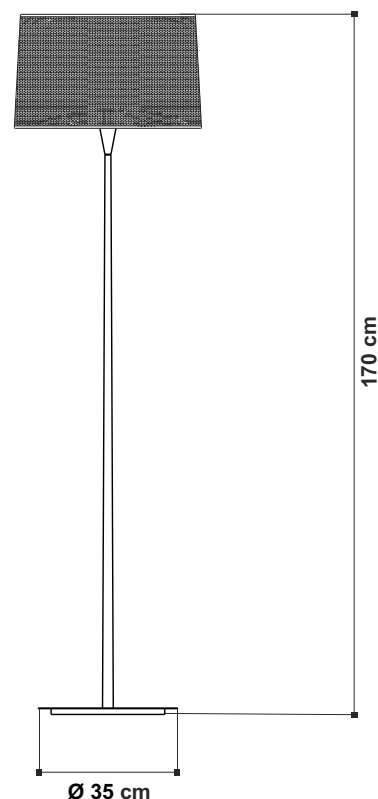

2011

tipologia:

lampada da terra

typology:

floor lamp

materiali:

struttura in metallo verniciato bianco, base con particolare in cromo, paralume in tessuto tecnico (ignifugo).

materials:

frame in white painted metal, base with chromed detail, shade in white technical fabric (fireproof).

luce - light:

diffusa - diffuse

lampadine - bulbs:

**70W E27 ECO
24W E27 Fluo EL
10W E27 LED**

grado IP - IP grade:

20

peso netto - net weight:

6 Kg

finiture:

.01 bianco - .01 white

marcatore:
marking:

CE

simboli costruttivi:
symbols:

Dimensioni del diffusore - Diffuser dimensions

Dimensioni - Dimensions

EGOLUCE

EGOLUCE s.r.l., via I.Newton 12 - 20016 Pero - Milano
telefono +39 02 339586.1 - fax. +39 02 3535112
e-mail: info@egoluce.com - http://www.egoluce.com