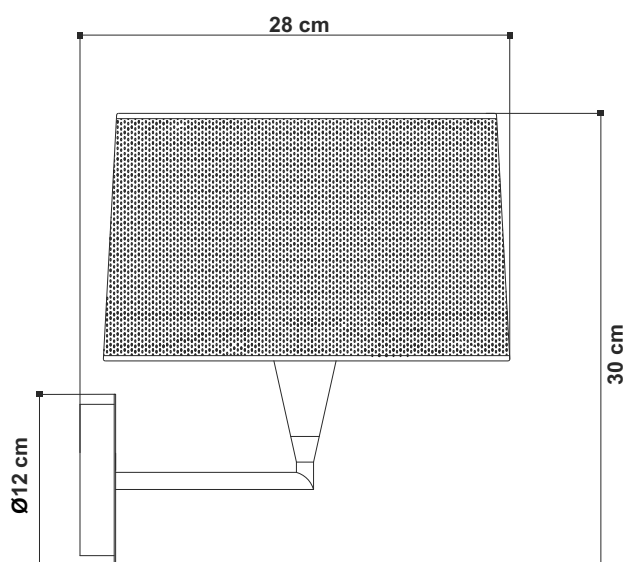

frame in white painted metal,
shade in white technical fabric (fireproof).

luce:

diffusa

light:

diffuse

lampadine - bulbs:

42W E27 ECO
16W E27 Fluo EL
10W E27 LED

grado IP - IP grade:

simboli costruttivi:
symbols:

Dimensioni del diffusore - Diffuser dimensions

Dimensioni - Dimensions

Schema di fissaggio a parete - Outline for wall fitting.

EGOLUCE

EGOLUCE s.r.l., via I. Newton 12 - 20016 Pero - Milano
telefono +39 02 339586.1 - fax. +39 02 3535112
e-mail: info@egoluce.com - http://www.egoluce.com