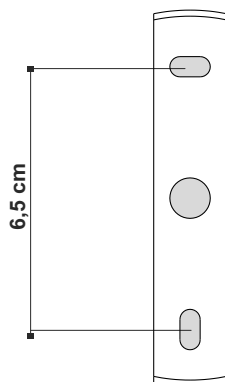

simboli costruttivi:
symbols:

Dimensioni del diffusore - Diffuser dimensions

Dimensioni - Dimensions

Schema di fissaggio a parete - Outline for wall fitting.

EGOLUCE

EGOLUCE s.r.l., via I. Newton 12 - 20016 Pero - Milano
telefono +39 02 339586.1 - fax. +39 02 3535112
e-mail: info@egoluce.com - http://www.egoluce.com