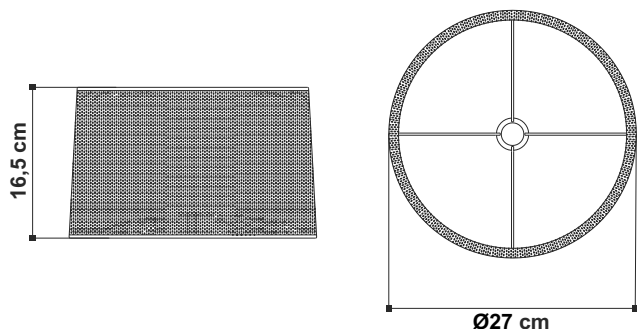

frame in white painted metal,
shade in white technical fabric (fireproof).

luce:

diffusa

light:

diffuse

lampadine - bulbs:

42W E27 ECO
16W E27 Fluo EL
10W E27 LED

grado IP - IP grade:

simboli costruttivi:
symbols:

Dimensioni del diffusore - Diffuser dimensions

Dimensioni - Dimensions

Schema di fissaggio a parete - Outline for wall fitting.

EGOLUCE

EGOLUCE s.r.l., via I. Newton 12 - 20016 Pero - Milano
telefono +39 02 339586.1 - fax. +39 02 3535112
e-mail: info@egoluce.com - http://www.egoluce.com