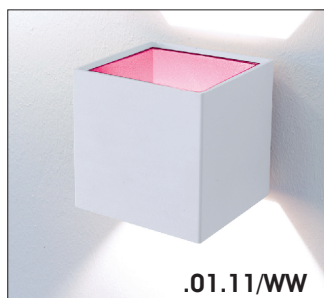

scheda tecnica - data sheet

modello:
modell:

ALEA LED

codice:
code:

4561

design:

ABS studio

anno - year:

2015

tipologia:

lampada a parete/plafone

typology:

wall/ceiling lamp

materiali:

alluminio

materials:

aluminium

luce - light:

diretta - direct

lampadine - bulbs:

Led 6,5W 844lm 3000K

grado IP - IP grade:

IP40

peso netto - net weight:

Optionals:

Schermo per luce
monodirezionale
Screen for single side light
Art. 0182.01-02-35

marcatatura:
marking:

marchi costruttivi:
symbols:

Dimensioni per il fissaggio - Dimensions for fitting

La presente scheda tecnica è di proprietà di EGOLUCE srl. Tutti i diritti sono riservati. Le fotografie, le descrizioni degli apparecchi, disegni quotati ed i valori fotometrici menzionati sono a titolo indicativo e non costituiscono alcun impegno per la nostra società che si riserva di apportare, in qualsiasi momento e senza preavviso, tutte le modifiche che riterrà opportune.