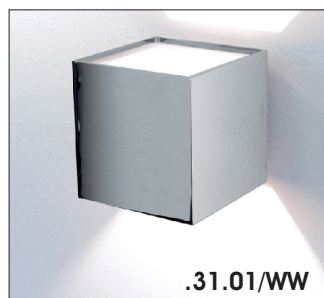

scheda tecnica - data sheet

modello:
modell:

ALEA LED

codice:
code:

4561

design:

ABS studio

anno - year:

2015

tipologia:

lampada a parete/plafone

typology:

wall/ceiling lamp

materiali:

alluminio

materials:

aluminium

luce - light:

diretta - direct

lampadine - bulbs:

Led 6,5W 844lm 3000K

grado IP - IP grade:

IP40

peso netto - net weight:

Optionals:

Schermo per luce
monodirezionale
Screen for single side light
Art. 0182.01-02-35

marcatatura:
marking:

marchi costruttivi:
symbols:

Dimensioni per il fissaggio - Dimensions for fitting

La presente scheda tecnica è di proprietà di EGOLUCE srl. Tutti i diritti sono riservati. Le fotografie, le descrizioni degli apparecchi, disegni quotati ed i valori fotometrici menzionati sono a titolo indicativo e non costituiscono alcun impegno per la nostra società che si riserva di apportare, in qualsiasi momento e senza preavviso, tutte le modifiche che riterrà opportune.