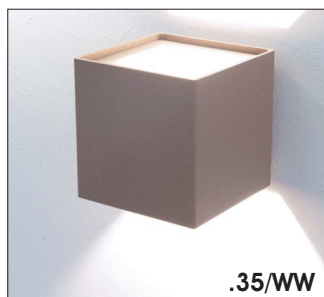

scheda tecnica - data sheet

modello:
modell:

ALEA LED

codice:
code:

4561

design:

ABS studio

anno - year:

2015

tipologia:

lampada a parete/plafone

typology:

wall/ceiling lamp

materiali:

alluminio

materials:

aluminium

luce - light:

diretta - direct

lampadine - bulbs:

Led 6,5W 844lm 3000K

grado IP - IP grade:

IP40

peso netto - net weight:

Optionals:

Schermo per luce
monodirezionale
Screen for single side light
Art. 0182.01-02-35

marcatatura:
marking:

marchi costruttivi:
symbols:

Dimensioni per il fissaggio - Dimensions for fitting

La presente scheda tecnica è di proprietà di EGOLUCE srl. Tutti i diritti sono riservati. Le fotografie, le descrizioni degli apparecchi, disegni quotati ed i valori fotometrici menzionati sono a titolo indicativo e non costituiscono alcun impegno per la nostra società che si riserva di apportare, in qualsiasi momento e senza preavviso, tutte le modifiche che riterrà opportune.