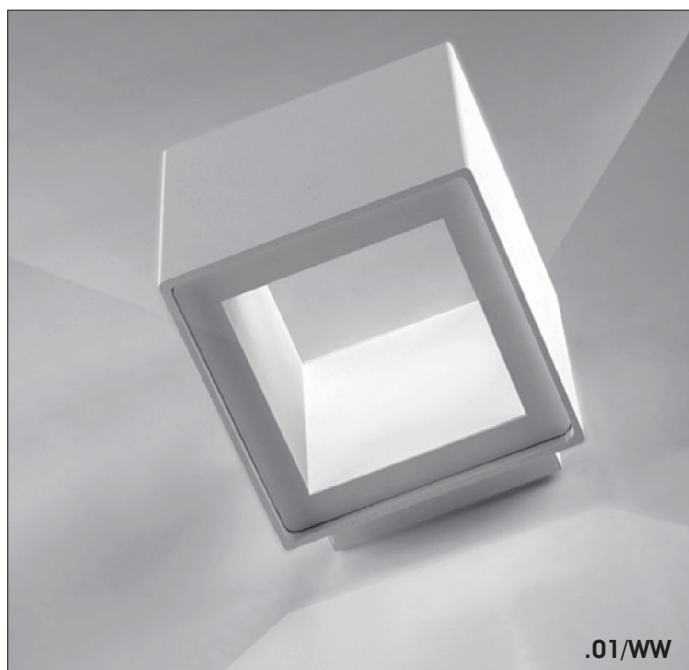

scheda tecnica - data sheet

modello:
modell:

ALEA LED

codice:
code:

4561

design:

ABS studio

anno - year:

2015

tipologia:

lampada a parete/plafone

typology:

wall/ceiling lamp

materiali:

alluminio

materials:

aluminium

luce - light:

diretta - direct

lampadine - bulbs:

Led 6,5W 844lm 3000K

grado IP - IP grade:

IP40

peso netto - net weight:

Optionals:

Schermo per luce
monodirezionale
Screen for single side light
Art. 0182.01-02-35

marcatatura:
marking:

marchi costruttivi:
symbols:

Dimensioni per il fissaggio - Dimensions for fitting

La presente scheda tecnica è di proprietà di EGOLUCE srl. Tutti i diritti sono riservati. Le fotografie, le descrizioni degli apparecchi, disegni quotati ed i valori fotometrici menzionati sono a titolo indicativo e non costituiscono alcun impegno per la nostra società che si riserva di apportare, in qualsiasi momento e senza preavviso, tutte le modifiche che riterrà opportune.