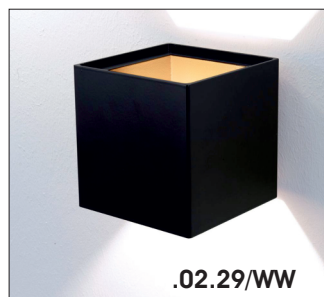

scheda tecnica - data sheet

modello:
modell:

ALEA LED

codice:
code:

4561

design:

ABS studio

anno - year:

2015

tipologia:

lampada a parete/plafone

typology:

wall/ceiling lamp

materiali:

alluminio

materials:

aluminium

luce - light:

diretta - direct

lampadine - bulbs:

Led 6,5W 844lm 3000K

grado IP - IP grade:

IP40

peso netto - net weight:

Optionals:

Schermo per luce
monodirezionale
Screen for single side light
Art. 0182.01-02-35

marcatatura:
marking:

marchi costruttivi:
symbols:

Dimensioni per il fissaggio - Dimensions for fitting

La presente scheda tecnica è di proprietà di EGOLUCE srl. Tutti i diritti sono riservati. Le fotografie, le descrizioni degli apparecchi, disegni quotati ed i valori fotometrici menzionati sono a titolo indicativo e non costituiscono alcun impegno per la nostra società che si riserva di apportare, in qualsiasi momento e senza preavviso, tutte le modifiche che riterrà opportune.