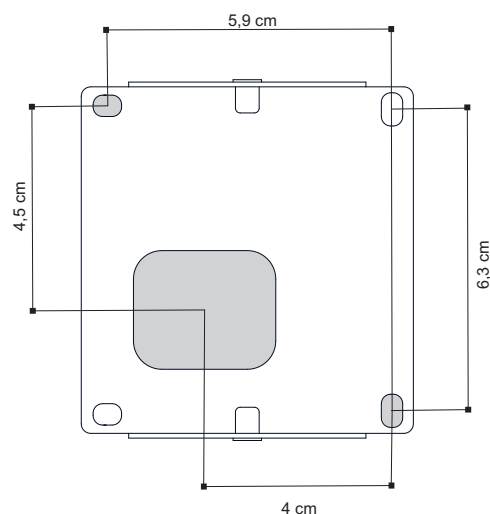

Optionals:

Schermo per luce
monodirezionale
Screen for single side light
Art. 0182.01-02-35

marcatatura:
marking:

marchi costruttivi:
symbols:

Dimensioni per il fissaggio - Dimensions for fitting

La presente scheda tecnica è di proprietà di EGOLUCE srl. Tutti i diritti sono riservati. Le fotografie, le descrizioni degli apparecchi, disegni quotati ed i valori fotometrici menzionati sono a titolo indicativo e non costituiscono alcun impegno per la nostra società che si riserva di apportare, in qualsiasi momento e senza preavviso, tutte le modifiche che riterrà opportune.