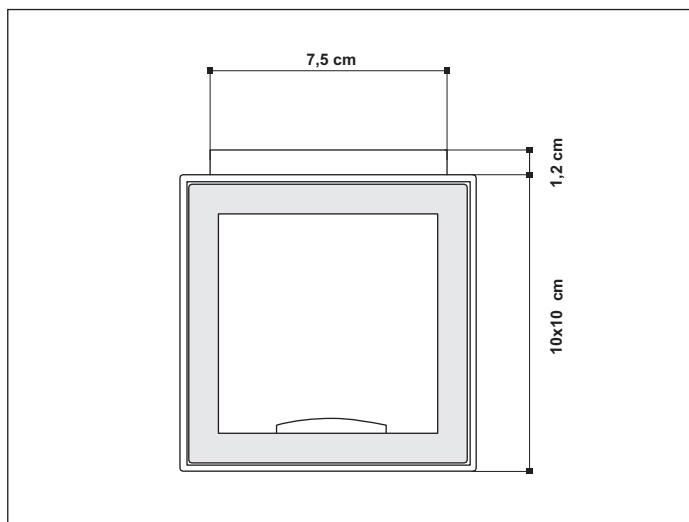

scheda tecnica - data sheet

modello:
modell:

ALEA LED

codice:
code:

4561

design:

ABS studio

anno - year:

aluminium

luce - light:

diretta - direct

lampadine - bulbs:

Led 6,5W 844lm 3000K

grado IP - IP grade:

IP40

peso netto - net weight:

Optionals:

Schermo per luce
monodirezionale
Screen for single side light
Art. 0182.01-02-35

marcatatura:
marking:

marchi costruttivi:
symbols:

Dimensioni per il fissaggio - Dimensions for fitting

La presente scheda tecnica è di proprietà di EGOLUCE srl. Tutti i diritti sono riservati. Le fotografie, le descrizioni degli apparecchi, disegni quotati ed i valori fotometrici menzionati sono a titolo indicativo e non costituiscono alcun impegno per la nostra società che si riserva di apportare, in qualsiasi momento e senza preavviso, tutte le modifiche che riterrà opportune.