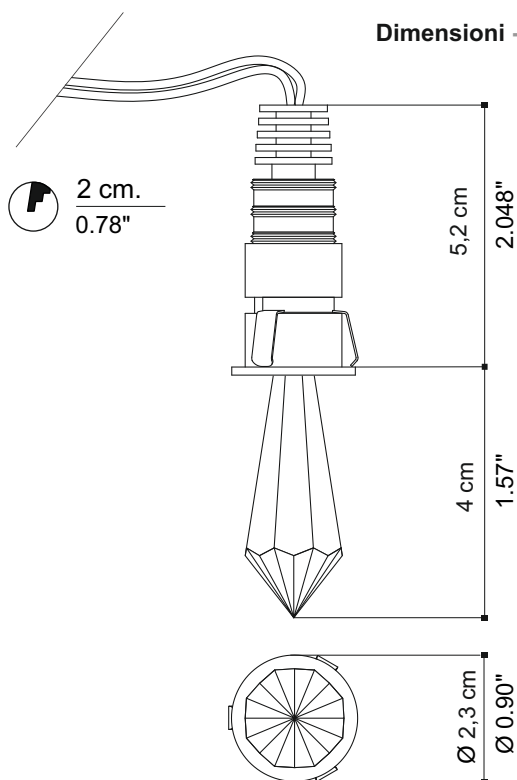

44

peso netto - net weight:

0,03 Kg

finiture:

.50 cristallo

finishes:

.50 crystal

marcatore:
marking:

simboli costruttivi:
symbols:

Dimensioni - dimensions

SOLO COLLEGAMENTO IN SERIE - ONLY SERIAL CONNECTION

EGOLUCE s.r.l, via I.Newton 12 - 20016 Pero - Milano
telefono +39 02 339586.1 - fax. +39 02 3535112
e-mail: info@egoluce.com - <http://www.egoluce.com>