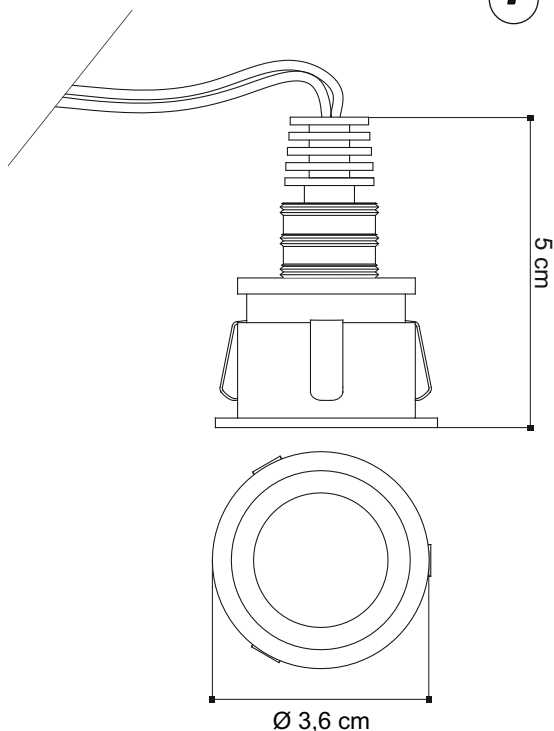

scheda tecnica - data sheet

modello: modell:	CERCHIETTO
codice: code:	6391
design:	UT Egoluce
anno - year:	2012
tipologia: tipology:	faretto ad incasso recessed lamp
materiali: materials:	alluminio aluminium
luce: light:	diretta direct
lampadine - bulbs:	500mA(1W) - 500mA(2W) - 3700K
grado IP - IP grade:	44
peso netto - net weight:	0,03 Kg
finitura: finishing:	.01 bianco .01 white

marcatura: marking:	CE
simboli costruttivi: symbols:	F III

Dimensioni - dimensions

3 cm

SOLO COLLEGAMENTO IN SERIE - ONLY SERIAL CONNECTION

EGOLUCE s.r.l, via I.Newton 12 - 20016 Pero - Milano
 telefono +39 02 339586.1 - fax. +39 02 3535112
 e-mail: info@egoluce.com - http://www.egoluce.com