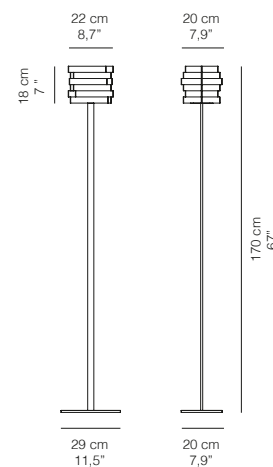

Lampada da terra composta da 6 elementi in alluminio verniciati bianco, disposti orizzontalmente ed in modo parallelo.

Floor lamp made up from 6 elements in white painted aluminium, horizontally arranged and parallel to each other.

Stehleuchte mit 6 Elementen aus Aluminium weiß lackiert gebaut, horizontal und parallel angeordnet.

Lampadaire composée de 6 éléments en alu laqués en blanc, disposés horizontalement et parallèlement entre eux.

ESCAPE / Design Serena Papait

ESCAPE	Terra / Floor		SORGENTI LUMINOSE / LIGHT SOURCES		CERTIFICATIONS
	MISURE / DIMENSIONS		FLUO		
	CM.	INCHES	LED		
12TR010W	29 x 20 x 18-170H	11,5 x 7,9 x 7-67H	2x20 E27	2x10W E27	
	COLORI / COLOURS				
	Metallo verniciato Bianco / White metal painted				
	OPZIONI / OPTIONS				
DITR	Dimmer				