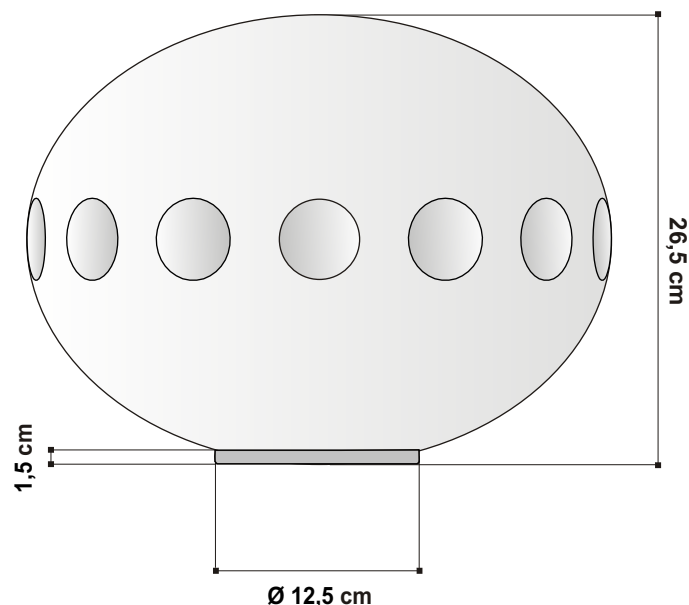

scheda tecnica - data sheet

modello modell:	LLUM
codice code:	2108
design:	ASIA Design
anno - year:	2000
tipologia: typology:	lampada da tavolo table lamp
materiali: materials:	vetro soffiato satinato bianco, strutture in nickel satinato white blown glass, frames in nickel matt
luce light	diffusa diffuse
lampadine - bulbs:	100W E27 Halolux ECO
grado IP - IP grade:	20
peso netto - net weight:	3,5 Kg
finiture - finishes:	.57 vetro bianco - white glass
marcatore: marking	CE
simboli costruttivi: symbols:	 

Dimensioni del diffusore in vetro - Glass diffuser dimensions

Dimensioni - Dimensions:

La presente scheda tecnica è di proprietà di EGOLUCE srl. Tutti i diritti sono riservati. Le fotografie, le descrizioni degli apparecchi, disegni quotati ed i valori fotometrici menzionati sono a titolo indicativo e non costituiscono alcun impegno per la nostra società che si riserva di apportare, in qualsiasi momento e senza preavviso, tutte le modifiche che riterrà opportune.