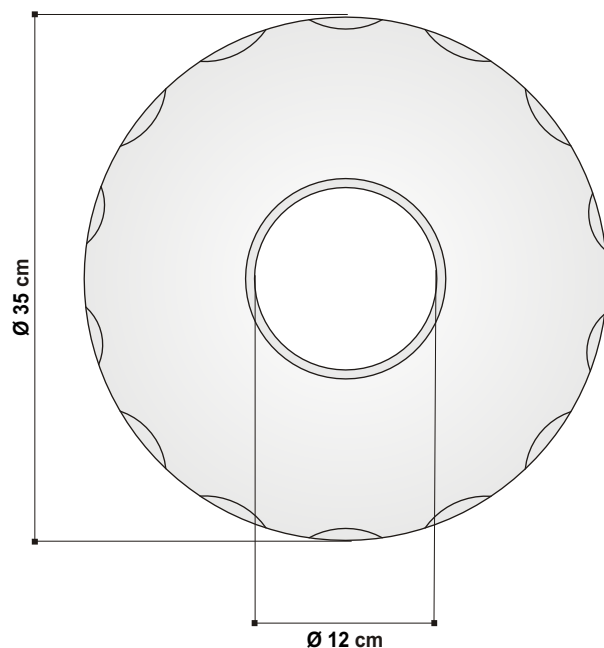

scheda tecnica - data sheet

modello modell:	LLUM
codice code:	2108
design:	ASIA Design
anno - year:	2000
tipologia: typology:	lampada da tavolo table lamp
materiali: materials:	vetro soffiato satinato bianco, strutture in nickel satinato white blown glass, frames in nickel matt
luce light	diffusa diffuse
lampadine - bulbs:	100W E27 Halolux ECO
grado IP - IP grade:	20
peso netto - net weight:	3,5 Kg
finiture - finishes:	.57 vetro bianco - white glass
marcatore: marking	CE
simboli costruttivi: symbols:	 

Dimensioni del diffusore in vetro - Glass diffuser dimensions

Dimensioni - Dimensions:

La presente scheda tecnica è di proprietà di EGOLUCE srl. Tutti i diritti sono riservati. Le fotografie, le descrizioni degli apparecchi, disegni quotati ed i valori fotometrici menzionati sono a titolo indicativo e non costituiscono alcun impegno per la nostra società che si riserva di apportare, in qualsiasi momento e senza preavviso, tutte le modifiche che riterrà opportune.