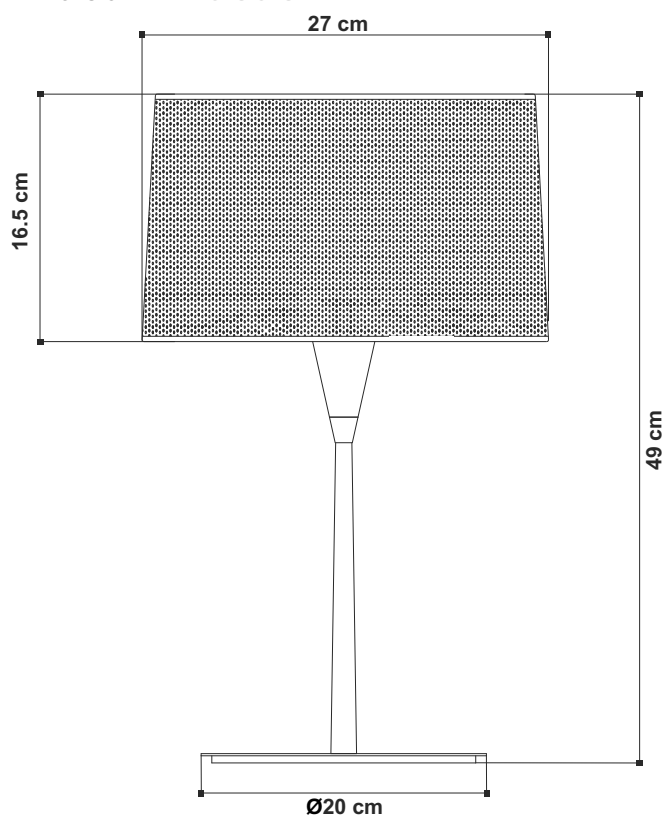

**frame in white painted metal,
shade in white technical fabric (fireproof).**

luce:

diffusa

light:

diffuse

lampadine - bulbs:

**42W E27 ECO
16W E27 Fluo EL
10W E27 LED**

grado IP - IP grade:

20

peso netto - net weight:

2 Kg

finiture:

.01 bianco

finishes:

.01 white

marcatura:
marking

simboli costruttivi:
symbols:

Dimensioni del diffusore - Diffuser dimensions

Dimensioni - Dimensions

EGOLUCE

EGOLUCE s.r.l., via I. Newton 12 - 20016 Pero - Milano
telefono +39 02 339586.1 - fax. +39 02 3535112
e-mail: info@egoluce.com - http://www.egoluce.com