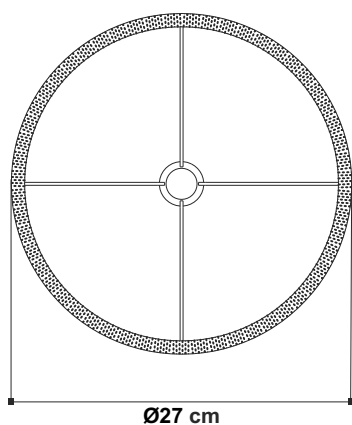

**frame in white painted metal,
shade in white technical fabric (fireproof).**

luce:

diffusa

light:

diffuse

lampadine - bulbs:

**42W E27 ECO
16W E27 Fluo EL
10W E27 LED**

grado IP - IP grade:

20

peso netto - net weight:

2 Kg

finiture:

.01 bianco

finishes:

.01 white

marcatura:
marking

simboli costruttivi:
symbols:

Dimensioni del diffusore - Diffuser dimensions

Dimensioni - Dimensions

EGOLUCE

EGOLUCE s.r.l., via I. Newton 12 - 20016 Pero - Milano
telefono +39 02 339586.1 - fax. +39 02 3535112
e-mail: info@egoluce.com - http://www.egoluce.com