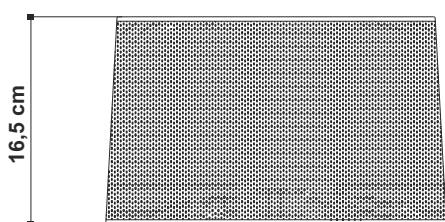

**frame in white painted metal,
shade in white technical fabric (fireproof).**

luce:

diffusa

light:

diffuse

lampadine - bulbs:

**42W E27 ECO
16W E27 Fluo EL
10W E27 LED**

grado IP - IP grade:

20

peso netto - net weight:

2 Kg

finiture:

.01 bianco

finishes:

.01 white

marcatura:
marking

simboli costruttivi:
symbols:

Dimensioni del diffusore - Diffuser dimensions

Dimensioni - Dimensions

EGOLUCE

EGOLUCE s.r.l., via I. Newton 12 - 20016 Pero - Milano
telefono +39 02 339586.1 - fax. +39 02 3535112
e-mail: info@egoluce.com - http://www.egoluce.com