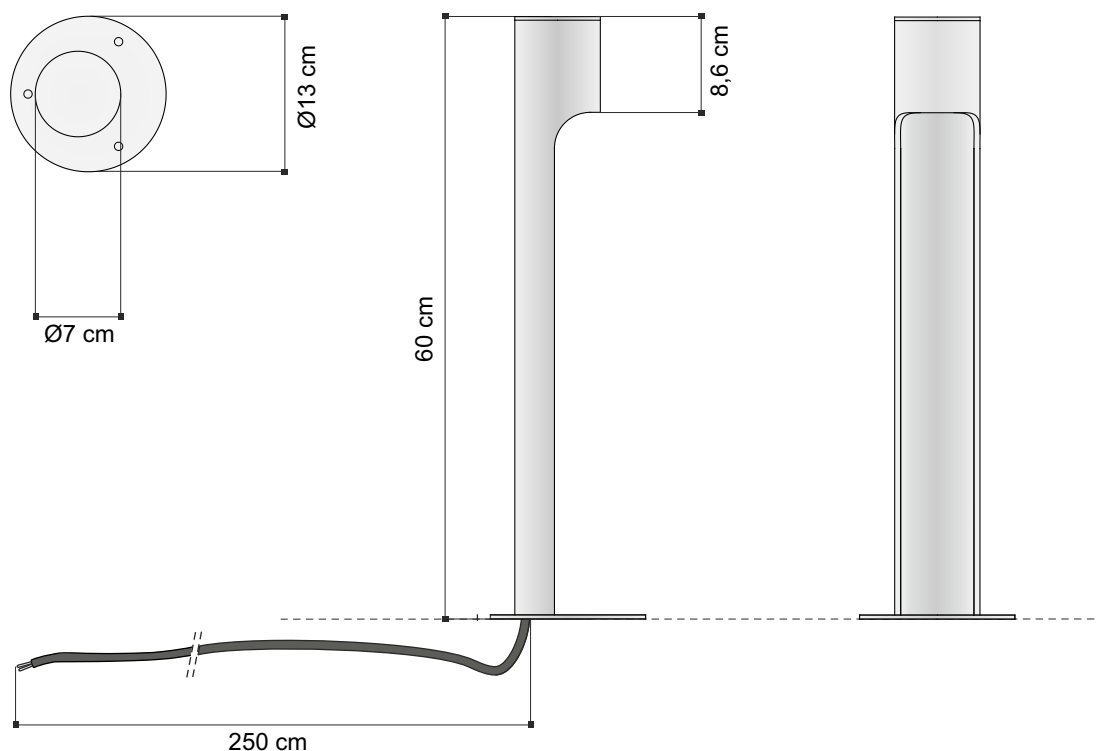

scheda tecnica - data sheet

modello: modell:	KEPI'
codice: code:	3502
design:	ABS Studio
anno - year:	2010
tipologia: typology:	paletto da esterno IP65 bollard IP65
materiali: materials:	corpo in alluminio anodizzato rinforzato per esterno. anodised aluminium frame reinforced for outdoor.
luce: light:	led led
lampadine - bulbs:	18,8V 350mA (7W) 600lm CRI>80 3700K
grado IP - IP grade:	IP65
peso netto - net weight:	1,70 Kg
finiture: finishes:	.34 verniciato corten .45 alluminio anodizzato .34 painted corten finishing .45 anodised aluminium
marcatore: marking	CE
simboli costruttivi: symbols:	F III IP 65

Dimensioni - dimensions

SOLO COLLEGAMENTO IN SERIE - ONLY SERIAL CONNECTION

EGOLUCE

EGOLUCE s.r.l., via I. Newton 12 - 20016 Pero - Milano
 telefono +39 02 339586.1 - fax. +39 02 3535112
 e-mail: info@egoluce.com - <http://www.egoluce.com>