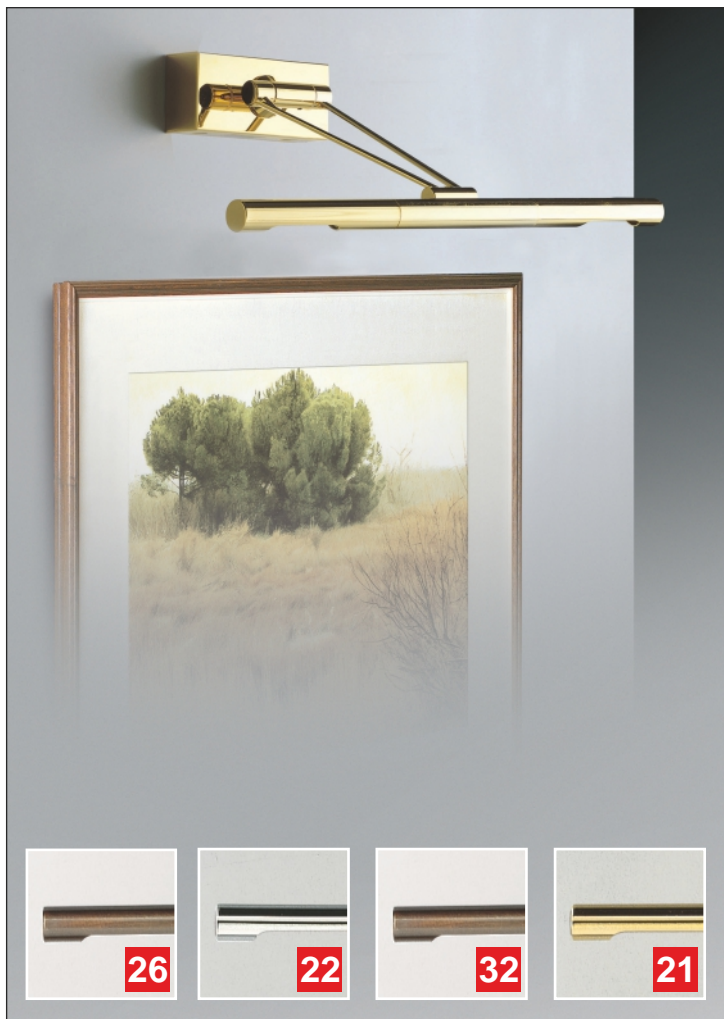

scheda tecnica - data sheet

| | |
|----------------------------------|--|
| modello: modell: | IKON |
| codice: code: | 4156 |
| design: | ABS Studio |
| anno - year: | --- |
| tipologia: typology: | lampada da parete orientabile adjustable wall lamp |
| materiali: materials: | ottone dorato 24k, cromato, bronzo antico nickel satinato brass, gold plated 24k, chromed, dark bronze or nickel matt |
| luce - light: | diretta - direct |
| lampadine - bulbs: | 12V - 2x20W G4 |
| grado IP - IP grade: | 20 |
| peso netto - net weight: | 1 Kg |
| finiture: finishes: | .21 dorato 24K .22 ottone cromato .26 bronzo antico .32 nickel satinato .21 golded 24K .22 chromed brass .26 dark bronze .32 nickel mat |
| marcatura: marking: | CE |
| simboli costruttivi: symbols: | F EL |

Schema di fissaggio a parete.
Outline for wall fitting.

Trasformatore elettronico incorporato - Electronic transformer incorporated

Dimensioni - Dimensions

La presente scheda tecnica è di proprietà di EGOLUCE srl. Tutti i diritti sono riservati. Le fotografie, le descrizioni degli apparecchi, disegni quotati ed i valori fotometrici menzionati sono a titolo indicativo e non costituiscono alcun impegno per la nostra società che si riserva di apportare, in qualsiasi momento e senza preavviso, tutte le modifiche che riterrà opportune.