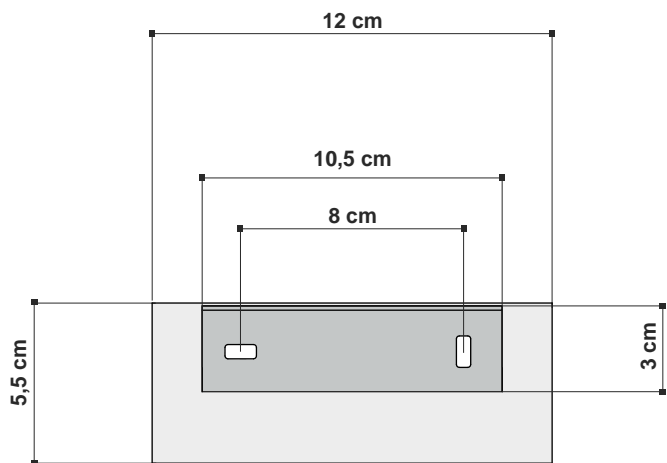

scheda tecnica - data sheet

| | |
|----------------------------------|--|
| modello: modell: | IKON |
| codice: code: | 4156 |
| design: | ABS Studio |
| anno - year: | --- |
| tipologia: typology: | lampada da parete orientabile adjustable wall lamp |
| materiali: materials: | ottone dorato 24k, cromato, bronzo antico nickel satinato brass, gold plated 24k, chromed, dark bronze or nickel matt |
| luce - light: | diretta - direct |
| lampadine - bulbs: | 12V - 2x20W G4 |
| grado IP - IP grade: | 20 |
| peso netto - net weight: | 1 Kg |
| finiture: finishes: | .21 dorato 24K .22 ottone cromato .26 bronzo antico .32 nickel satinato .21 golded 24K .22 chromed brass .26 dark bronze .32 nickel mat |
| marcatura: marking: | CE |
| simboli costruttivi: symbols: | F EL |

Schema di fissaggio a parete.
Outline for wall fitting.

Trasformatore elettronico incorporato - Electronic transformer incorporated

Dimensioni - Dimensions

La presente scheda tecnica è di proprietà di EGOLUCE srl. Tutti i diritti sono riservati. Le fotografie, le descrizioni degli apparecchi, disegni quotati ed i valori fotometrici menzionati sono a titolo indicativo e non costituiscono alcun impegno per la nostra società che si riserva di apportare, in qualsiasi momento e senza preavviso, tutte le modifiche che riterrà opportune.