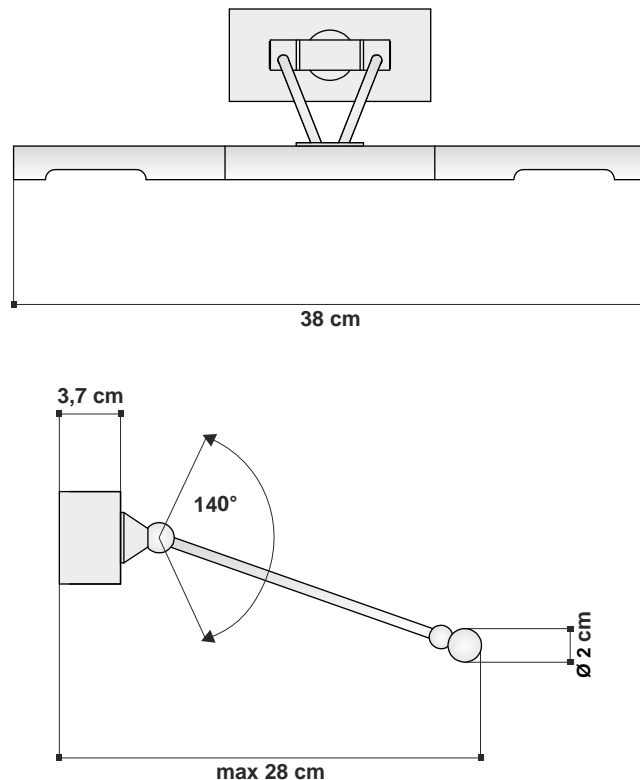

scheda tecnica - data sheet

| | |
|----------------------------------|--|
| modello: modell: | IKON |
| codice: code: | 4156 |
| design: | ABS Studio |
| anno - year: | --- |
| tipologia: typology: | lampada da parete orientabile adjustable wall lamp |
| materiali: materials: | ottone dorato 24k, cromato, bronzo antico nickel satinato brass, gold plated 24k, chromed, dark bronze or nickel matt |
| luce - light: | diretta - direct |
| lampadine - bulbs: | 12V - 2x20W G4 |
| grado IP - IP grade: | 20 |
| peso netto - net weight: | 1 Kg |
| finiture: finishes: | .21 dorato 24K .22 ottone cromato .26 bronzo antico .32 nickel satinato .21 golded 24K .22 chromed brass .26 dark bronze .32 nickel mat |
| marcatura: marking: | CE |
| simboli costruttivi: symbols: | F EL |

Schema di fissaggio a parete.
Outline for wall fitting.

Trasformatore elettronico incorporato - Electronic transformer incorporated

Dimensioni - Dimensions

La presente scheda tecnica è di proprietà di EGOLUCE srl. Tutti i diritti sono riservati. Le fotografie, le descrizioni degli apparecchi, disegni quotati ed i valori fotometrici menzionati sono a titolo indicativo e non costituiscono alcun impegno per la nostra società che si riserva di apportare, in qualsiasi momento e senza preavviso, tutte le modifiche che riterrà opportune.