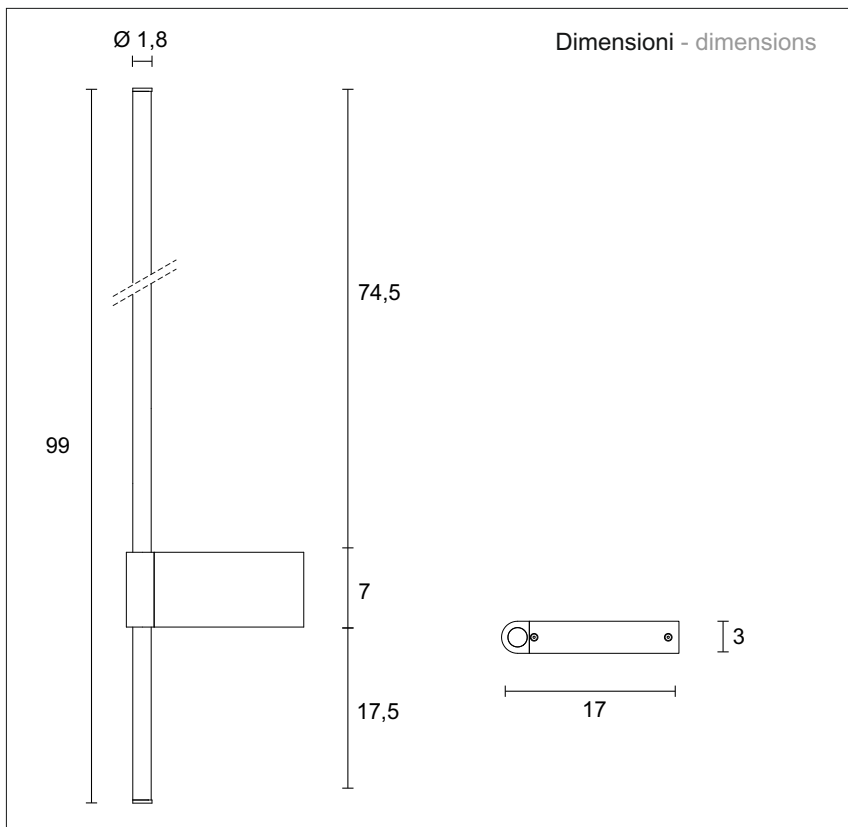

# scheda tecnica - data sheet

modello: modell:	<b>LANCIA</b>
codice: code:	<b>4569</b>
design:	<b>Paolo Peperè</b>
anno - year:	<b>2015</b>
tipologia: typology:	<b>lampada da parete orientabile</b> adjustable walllamp
materiali: materials:	<b>diffusore in metacrilato opale</b> <b>corpo in alluminio</b> <b>e particolari in ABS</b> opal methacrylate diffuser, structure in aluminium ABS ends
luce: light:	<b>led diffusa</b> led diffuse
lampadine - bulbs:	<b>/WW Led 16,5W 2182lm 3000K</b>
grado IP - IP grade:	<b>40</b>
peso netto - net weight:	<b>0,9 kg</b>
finiture finiture:	<b>.01 bianco</b> <b>.31 cromato</b> .01 white .31 chromed
marcatura: marking:	<b>CE</b>
simboli costruttivi: symbols:	<b>F</b>