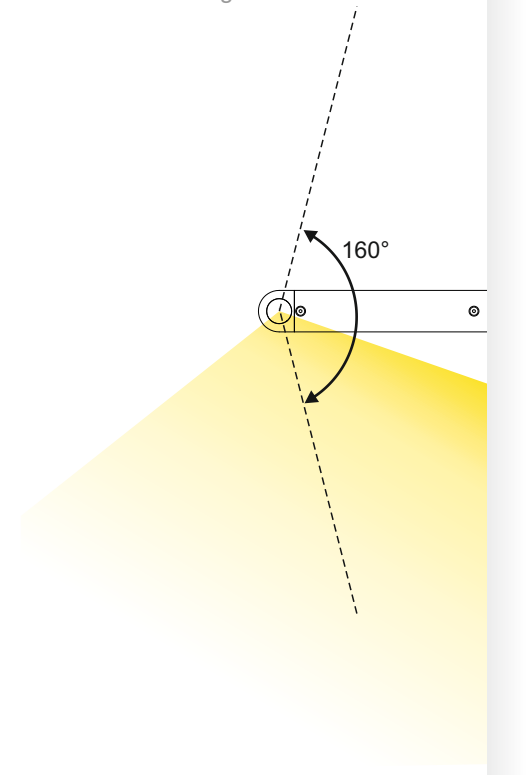

Luce - Light