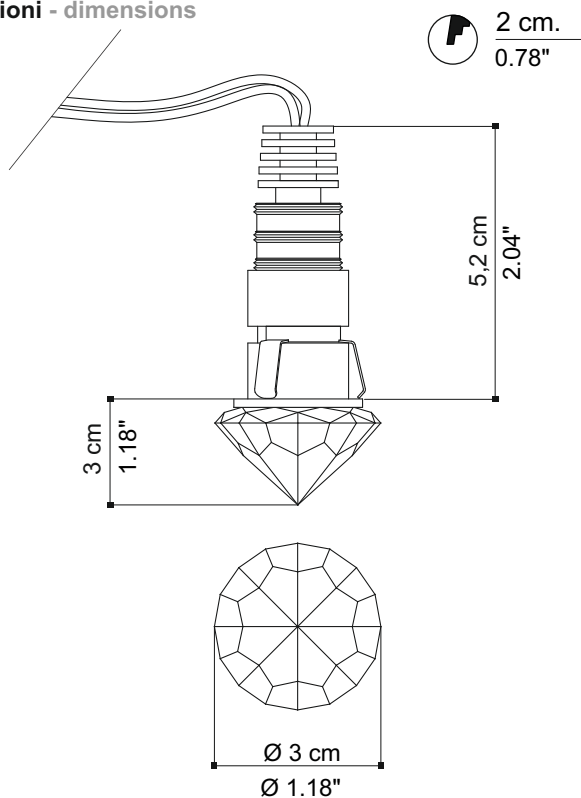

2008

tipologia:

faretto ad incasso

tipology:

recessed lamp

materiali:

crystallo - alluminio

materials:

44

peso netto - net weight:

0,03 Kg

finiture:

.50 crystallo

finishes:

.50 crystal

marcatore:
marking:

simboli costruttivi:
symbols:

Dimensioni - dimensions

SOLO COLLEGAMENTO IN SERIE - ONLY SERIAL CONNECTION

EGOLUCE s.r.l, via I.Newton 12 - 20016 Pero - Milano
telefono +39 02 339586.1 - fax. +39 02 3535112
e-mail: info@egoluce.com - <http://www.egoluce.com>