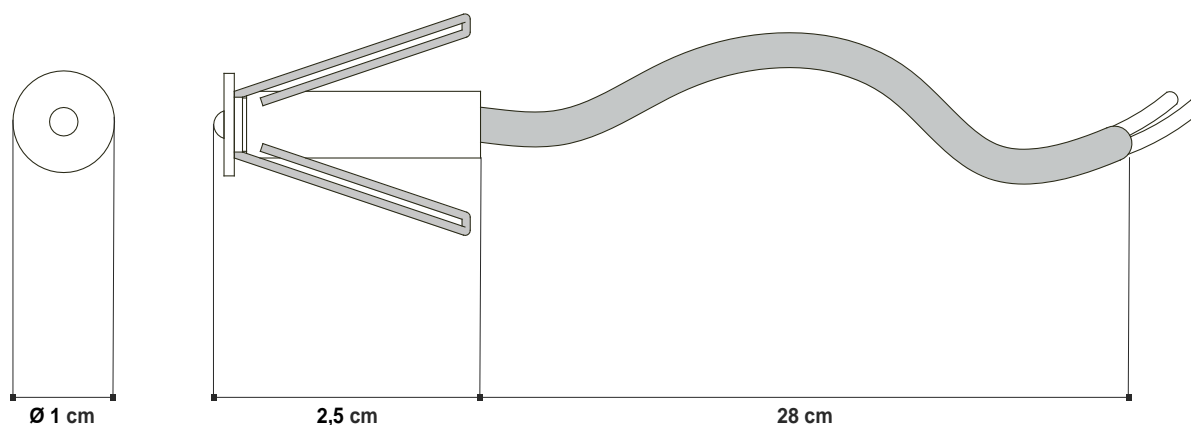

modello: modell:	<b>LUCCIOLA</b>
codice: code:	<b>6372</b>
design:	<b>UT Egoluce</b>
anno - year:	<b>2009</b>
tipologia: typology:	<b>segnale - effetto cielo stellato</b> signal - starred sky effect
materiali: materials:	<b>alluminio</b> aluminium
luce: light:	<b>led diretta</b> led direct
lampadine - bulbs:	<b>DC 8V 20mA - 5000°K</b>
grado IP - IP grade:	<b>40</b>
finitura: finishing:	<b>.01.B - bianco, led blu</b> <b>.01.CW - bianco, led 5000°K</b> <b>.01.WW - bianco, led 3000°K</b> .01.B - white, blue led .01.CW - white, led 5000°K .01.WW - white, led 3000°K

marcatura:  
marking:

simboli costruttivi:  
symbols:

**SOLO COLLEGAMENTO IN PARALLELO - ONLY PARALLEL CONNECTION**

Dimensioni - dimensions

0,8 cm

**EGOLUCE**

EGOLUCE s.r.l., via I. Newton 12 - 20016 Pero - Milano  
telefono +39 02 339586.1 - fax. +39 02 3535112  
e-mail: info@egoluce.com - http://www.egoluce.com