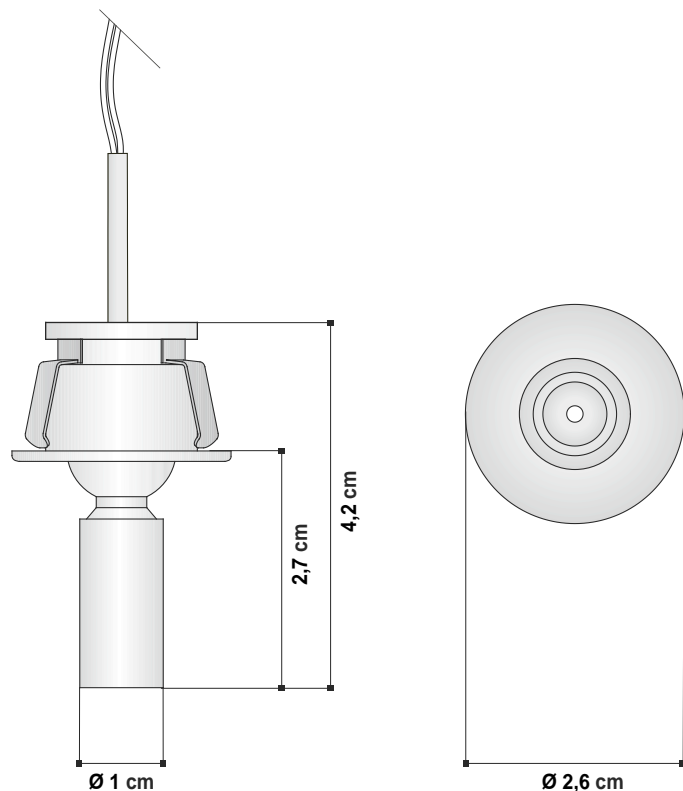

UT EgoLuce

anno - year:

2009

tipologia:

faretto ad incasso orientabile

tipology:

adjustable recessed spotlight

materiali:

350mA(1W) 3700°K

grado IP - IP grade:

40

peso netto - net weight:

0,03 Kg

finitura:

.31 cromo

finishing:

.31 chromed

marcatura:
marking:

simboli costruttivi:
symbols:

2 cm - Foro incasso - Ceiling cut out

SOLO COLLEGAMENTO IN SERIE - ONLY SERIAL CONNECTION

EGOLUCE s.r.l., via I. Newton 12 - 20016 Pero - Milano
telefono +39 02 339586.1 - fax. +39 02 3535112
e-mail: info@egoluce.com - http://www.egoluce.com

350 mA 1 - 11 leds 1W

SOLO COLLEGAMENTO IN SERIE - ONLY SERIAL CONNECTION

0212 - Ø 2

Box + Plaster  11x8x6h cm.

0215 - Ø 2

Plastic box  3 cm. x 7,5

EGOLUCE s.r.l., via I. Newton 12 - 20016 Pero - Milano
telefono +39 02 339586.1 - fax. +39 02 3535112
e-mail: info@egoluce.com - http://www.egoluce.com