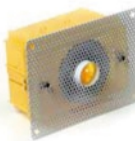

UT EgoLuce

anno - year:

2009

tipologia:

faretto ad incasso orientabile

tipology:

adjustable recessed spotlight

materiali:

.31 chromed

marcatura:
marking:

simboli costruttivi:
symbols:

2 cm - Foro incasso - Ceiling cut out

SOLO COLLEGAMENTO IN SERIE - ONLY SERIAL CONNECTION

EGOLUCE s.r.l., via I. Newton 12 - 20016 Pero - Milano
telefono +39 02 339586.1 - fax. +39 02 3535112
e-mail: info@egoluce.com - http://www.egoluce.com

(1-4 leds)

0125 350 mA

350 mA 1 - 4 leds 1W

(1-10 leds)

0128 350 mA

350 mA 1 - 10 leds 1W

0129

Dimmer led

350 mA 1 - 11 leds 1W

SOLO COLLEGAMENTO IN SERIE - ONLY SERIAL CONNECTION

0212 - Ø 2

Box + Plaster  11x8x6h cm.

0215 - Ø 2

Plastic box  3 cm. x 7,5

EGOLUCE s.r.l., via I. Newton 12 - 20016 Pero - Milano
telefono +39 02 339586.1 - fax. +39 02 3535112
e-mail: info@egoluce.com - http://www.egoluce.com