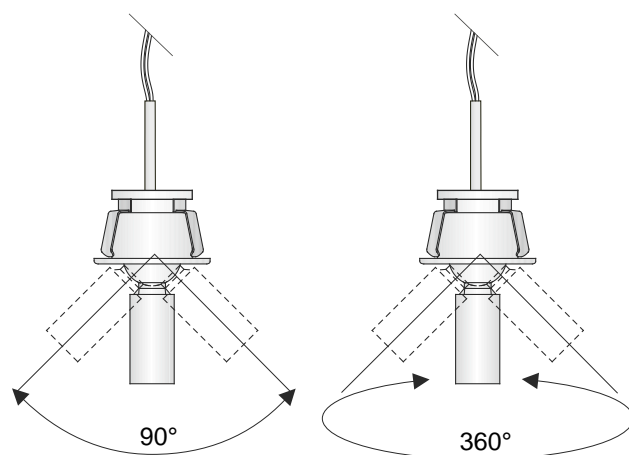

.31 chromed

marcatura:
marking:

simboli costruttivi:
symbols:

2 cm - Foro incasso - Ceiling cut out

SOLO COLLEGAMENTO IN SERIE - ONLY SERIAL CONNECTION

EGOLUCE s.r.l., via I. Newton 12 - 20016 Pero - Milano
telefono +39 02 339586.1 - fax. +39 02 3535112
e-mail: info@egoluce.com - http://www.egoluce.com