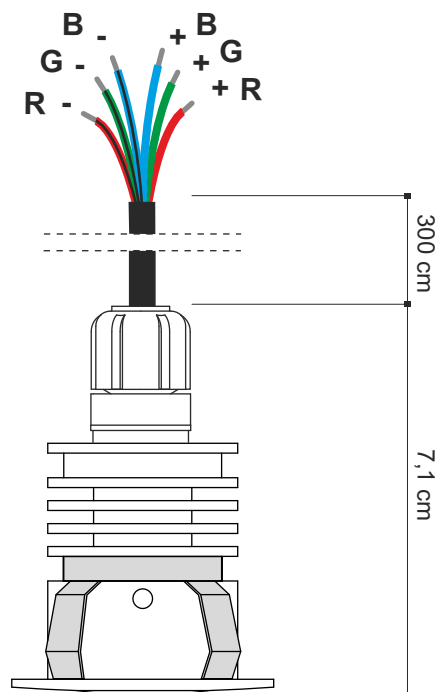

stainless steel AISI316L

luce:

led

light:

led

lampadine - bulbs:

3 x 250 mA

grado IP - IP grade:

67

peso netto - net weight:

0,1 Kg

finitura:

.33 acciaio satinato

finishing:

.33 matt stell

marcatura:
marking:

simboli costruttivi:
symbols:

IP67

Dimensioni - dimensions

3 cm

4x4 cm

**Installazione in cassaforma drenante
(IP 67) - art. 0220**
Installation in draining junction box
(IP 67) - art. 0220

Installazione su cartongesso
Installation on plasterboard

3,2 cm.

EGOLUCE s.r.l., via I. Newton 12 - 20016 Pero - Milano
telefono +39 02 339586.1 - fax. +39 02 3535112
e-mail: info@egoluce.com - http://www.egoluce.com

La presente scheda tecnica è di proprietà di EGOLUCE srl. Tutti i diritti sono riservati. Le fotografie, le descrizioni degli apparecchi, i disegni quotati ed i valori fotometrici menzionati sono a titolo indicativo e non costituiscono alcun impegno per la nostra società che si riserva di apportare, in qualsiasi momento e senza preavviso, tutte le modifiche che riterrà opportune.