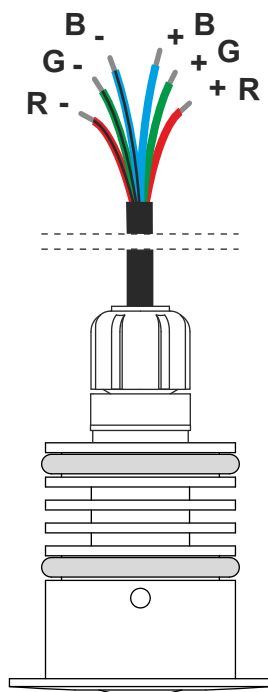

2014

tipologia:

faretto da incasso calpestabile

typology:

walkover recessed spot

materiali:

acciaio inox Aisi316L

materials:

67

peso netto - net weight:

0,1 Kg

finitura:

.33 acciaio satinato

finishing:

.33 matt stell

marcatura:
marking:

simboli costruttivi:
symbols:

IP67

Dimensioni - dimensions

3 cm

4x4 cm

**Installazione in cassaforma drenante
(IP 67) - art. 0220**
Installation in draining junction box
(IP 67) - art. 0220

Installazione su cartongesso
Installation on plasterboard