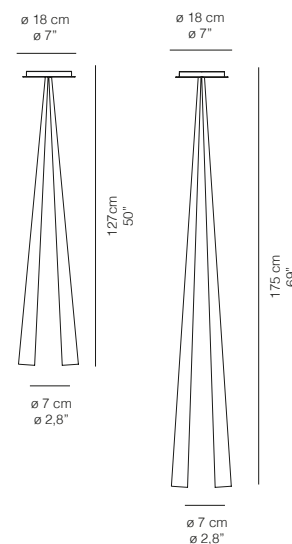

Lampada da soffitto orientabile a 360° e inclinabile di 25°. Cono in fibra di carbonio o in composito di fibra di vetro verniciata, disponibile nella lunghezza di cm 127 oppure cm 175.

Ceiling lamp that can pivot 360° and tilt angle 25°. Cone in carbon fibre or in painted composite fibreglass length available cm 127 or cm 175. Base in painted metal.

Deckenleuchten 360°drehbar und 25° neigbar. Kegel aus Kohlenstoff lieferbar oder aus Glasfaserstoff lackiert in der Länge 127 cm oder 175 cm.

Plafonnier orientable à 360 degrés et inclinable à 25 degrés. Cône en fibre de carbone ou en composite de fibre de verre laquée disponible en longueur 127 cm ou 175 cm.

DRINK bicono / Design Enrico Franzolini with Vicente Garcia Jimenez

Soffitto / Ceiling		SORGENTI LUMINOSE / LIGHT SOURCES		CERTIFICATIONS		
MISURE / DIMENSIONS		HALOG.		LED		
CM.	INCHES	max 2x50W 12V GU5.3 - MR16		max 1x10W 12V GU5.3 - MR16		
DRINK 127 BICONO	7-18ø x 127H	2,8-7ø x 50H	max 2x50W 12V GU5.3 - MR16		max 1x10W 12V GU5.3 - MR16	
DRINK 175 BICONO	7-18ø x 175H	2,8-7ø x 69H				
DRINK 127 BICONO		COLORI / COLOURS		CERTIFICATIONS		
04SP12701/B	Fibra di carbonio / Carbon fibre				V CE IP 20	
04SP1270+2/3/5/6/B	Fibra di vetro / Fibreglass: Bianco / White (2) - Rosso / Red (3) - Arancio / Orange (5) - Argento / Silver (6)					
DRINK 175 BICONO		COLORI / COLOURS		CERTIFICATIONS		
04SP17501/B	Fibra di carbonio / Carbon fibre				V CE IP 20	
04SP1750+2/3/5/6	Fibra di vetro / Fibreglass: Bianco / White (2) - Rosso / Red (3) - Arancio / Orange (5) - Argento / Silver (6)					

04SP12702/B
04SP17502/B

04SP12705/B
04SP17505/B

04SP12705/B
04SP17505/B

04SP12706/B
04SP17506/B

04SP12701/B
04SP17501/B