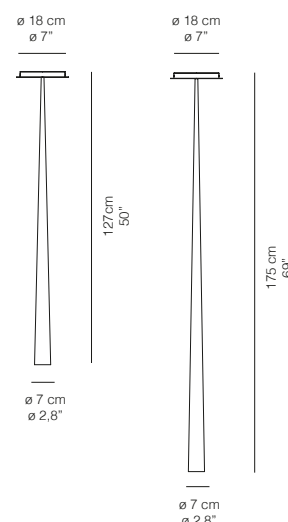

Lampada da soffitto orientabile a 360° e inclinabile di 25°. Cono in fibra di carbonio o in composito di fibra di vetro verniciata. disponibile nella lunghezza di cm 127 oppure cm 175. Base in metallo.

Ceiling lamp that can pivot 360° and tilt angle 25°. Cone in carbon fibre or in painted composite fibreglass. length available cm 127 or cm 175. Base in metal.

Deckenleuchten 360°drehbar und 25° neigbar. Kegel aus Karbon oder aus lackierter Glasfaser lieferbar. Länge 127 cm oder 175 cm.

Plafonnier orientable à 360 degrés et inclinable à 25 degrés. Cône en fibre de carbone ou en composite de fibre de verre laquée. Disponible en longueur 127 cm ou 175 cm. Base en métal.

DRINK / Design Enrico Franzolini with Vicente Garcia Jimenez

Soffitto / Ceiling		SORGENTI LUMINOSE / LIGHT SOURCES		CERTIFICATIONS		
MISURE / DIMENSIONS		HALOG.		LED		
CM.	INCHES	max 1x50W 12V GU5.3 - MR16		max 1x10W 12V GU5.3 - MR16		
DRINK 127	7-18ø x 127H	2,8-7ø x 50H	max 1x50W 12V GU5.3 - MR16		max 1x10W 12V GU5.3 - MR16	
DRINK 175	7-18ø x 175H	2,8-7ø x 69H				
DRINK 127		COLORI / COLOURS		CERTIFICATIONS		
04SP12701	Fibra di carbonio / Carbon fibre	Fibra di vetro / Fibreglass: Bianco / White (2) - Rosso / Red (3) - Arancio / Orange (5) - Argento / Silver (6)		V CE IP 20		
04SP1270+2/3/5/6						
DRINK 175		COLORI / COLOURS		CERTIFICATIONS		
04SP17501	Fibra di carbonio / Carbon fibre	Fibra di vetro / Fibreglass: Bianco / White (2) - Rosso / Red (3) - Arancio / Orange (5) - Argento / Silver (6)		V CE IP 20		
04SP1750+2/3/5/6						

04SP12702
04SP17502

04SP12705
04SP17505

04SP12705
04SP17505

04SP12706
04SP17506

04SP12701
04SP17501