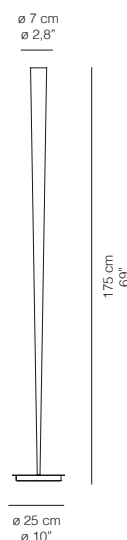

Lampada da terra orientabile a 360° e inclinabile di 25°. Cono in fibra di carbonio o in composito di fibra di vetro verniciata e base in metallo verniciato nero.

Floor lamp that can pivot 360° and tilt angle 25° cone in carbon fibre or in painted composite fibreglass and base in black-painted metal.

Stehleuchte 360°drehbar und 25° neigbar. Kegel aus Karbon oder aus lackierter Glasfaser lieferbar. Stehfuß aus schwarz lackiertem Metall.

Lampadaire orientable à 360 degrés et inclinable à 25 degrés. Cône en fibre de carbone ou en composite de fibre de verre laquée et base en métal noir.

DRINK / Design Enrico Franzolini with Vicente Garcia Jimenez

DRINK	Terra / Floor		SORGENTI LUMINOSE / LIGHT SOURCES		CERTIFICATIONS
	MISURE / DIMENSIONS		HALOG. 		CE IP 20
	CM.	INCHES	LED 		
	7-25ø x 175H	2,8-10ø x 69H	max 1x50W 12V GU5.3 - MR16		
	COLORI / COLOURS				
04TR17501	Fibra di carbonio / Carbon fibre				
04TR1750+2/3/5/6	Fibra di vetro / Fibreglass: Bianco / White (2) - Rosso / Red (3) - Arancio / Orange (5) - Argento / Silver (6)				