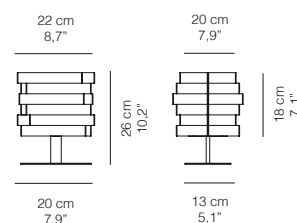

Lampada da tavolo composta da 6 elementi in alluminio verniciati bianco, disposti orizzontalmente ed in modo parallelo.

Table lamp made up from 6 elements in white painted aluminium, horizontally arranged and parallel to each other.

Tischleuchte mit 6 Elementen aus Aluminium weiß lackiert gebaut, horizontal und parallel angeordnet.

Lampe de table composée de 6 éléments en alu laqués en blanc, disposés horizontalement et parallèlement entre eux.

## ESCAPE / Design Serena Papait

<b>ESCAPE</b>	<b>Tavoli / Table</b>		<b>SORGENTI LUMINOSE / LIGHT SOURCES</b>		<b>CERTIFICATIONS</b> V CE IP 20 (E)
	<b>MISURE / DIMENSIONS</b>		<b>FLUO</b>		
	CM.	INCHES	<b>LED</b>		
12TV010W	22 x 13 x 18-26H	8,7 x 5,1 x 7,1-10,2H	2x20 E27 		
	<b>COLORI / COLOURS</b>		2x10W E27 		
	Metallo verniciato Bianco / White metal painted				
	<b>OPZIONI / OPTIONS</b>				
DITR	Dimmer				