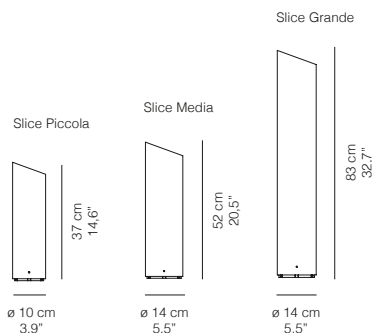

02AP0302G
02AP0402G
02AP0702G

Special Gold Edition (G)

SLICE / Design Enrico Franzolini with Vicente Garcia Jimenez

Da appoggio / Table desk

MISURE / DIMENSIONS

	CM.	INCHES
SLICE Piccola	10ø x 37H	3,9ø x 14,6H
SLICE Media	14ø x 52H	5,5ø x 20,5H
SLICE Grande	14ø x 83H	82ø x 32,7H

SLICE Grande

02AP0701+/Y/R/O
02AP0702+/Y/R/O
02AP0702G

COLORI / COLOURS

Fibra di carbonio / Carbon fibre - Interno giallo / yellow inside (Y) - Interno rosso / red inside (R) - Interno arancio / orange inside (O)
Fibra di vetro bianco / White Fibreglass - Interno giallo / yellow inside (Y) - Interno rosso / red inside (R) - Interno arancio / orange inside (O)
Fibra di vetro oro / Gold Fibreglass - Interno oro / Gold inside